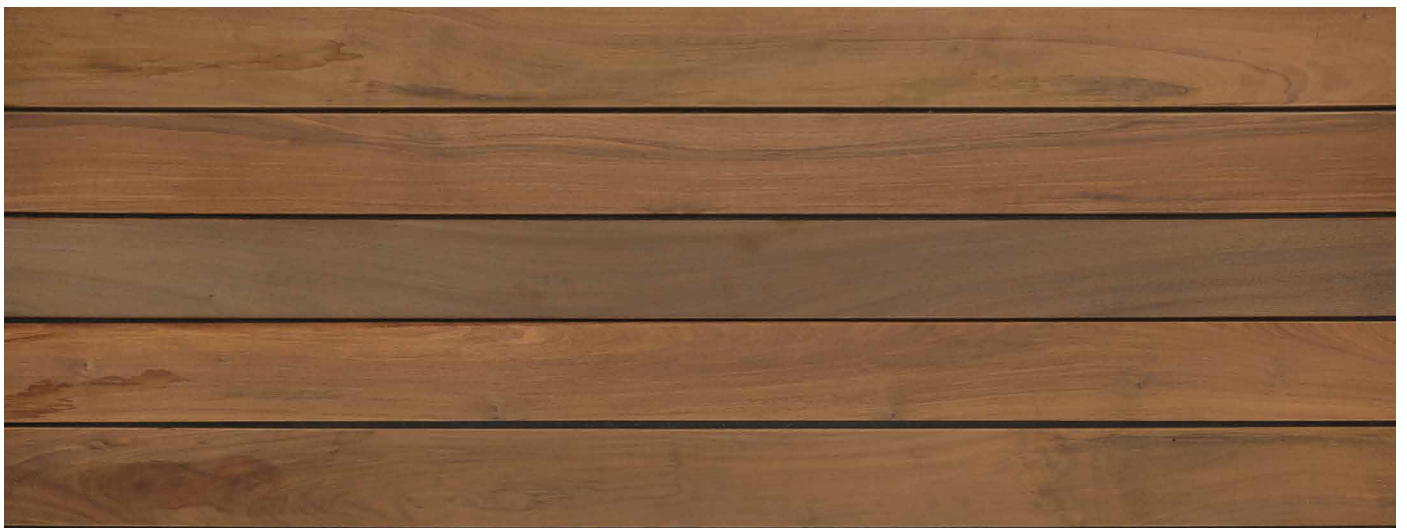

WPC MASSIV HELLBRAUN
Oberfläche: struktur

WPC MASSIV HELLBRAUN
Oberfläche: gerillt

WPC MASSIV HELLGRAU

WPC massiv hellgrau - Oberfläche: struktur

WPC MASSIV HELLGRAU
Oberfläche: struktur

WPC MASSIV HELLGRAU
Oberfläche: gerillt

**WPC MASSIV
DUNKELGRAU**

WPC massiv dunkelgrau - Oberfläche: struktur

WPC MASSIV DUNKELGRAU
Oberfläche: struktur

WPC MASSIV DUNKELGRAU
Oberfläche: gerillt

HOLZTERRASSENDIELE IPÉ

Holzterrassendiele Ipé - Oberfläche: glatt