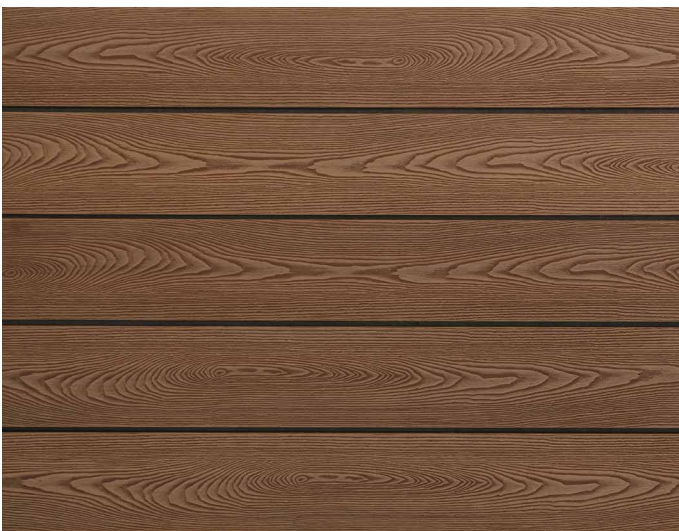

WPC MASSIV THERMOESCHE

WPC massiv Thermoesche Optik - Oberfläche: struktur

WPC MASSIV THERMOESCHE OPTIK
Oberfläche: struktur

WPC MASSIV THERMOESCHE OPTIK
Oberfläche: gebürstet

WPC MASSIV HELLBRAUN

WPC massiv hellbraun - Oberfläche: struktur

WPC MASSIV HELLBRAUN
Oberfläche: struktur

WPC MASSIV HELLBRAUN
Oberfläche: gerillt

WPC MASSIV HELLGRAU

WPC massiv hellgrau - Oberfläche: struktur

WPC MASSIV HELLGRAU
Oberfläche: struktur

WPC MASSIV HELLGRAU
Oberfläche: gerillt