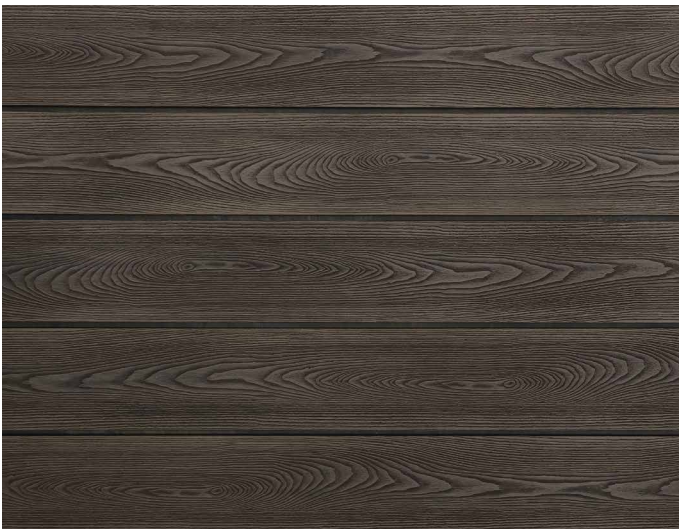

WPC MASSIV THERMOESCHE OPTIK
Oberfläche: struktur