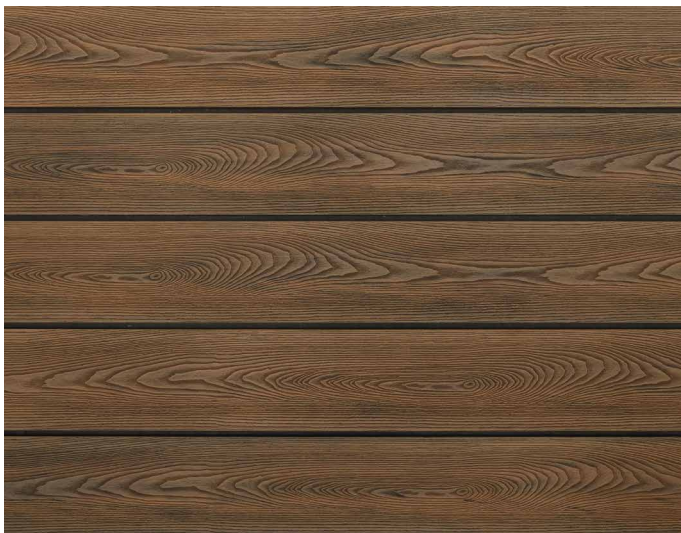

WPC MASSIV THERMOEICHE