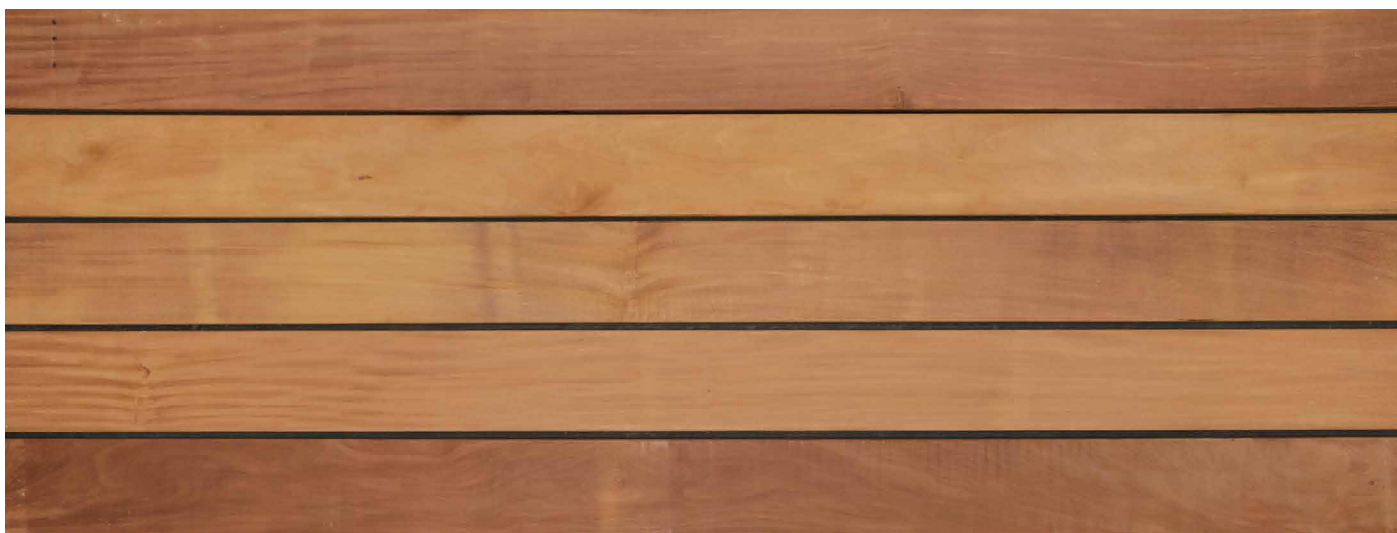

HOLTERRASSENDIELE GARAPA
Oberfläche: glatt