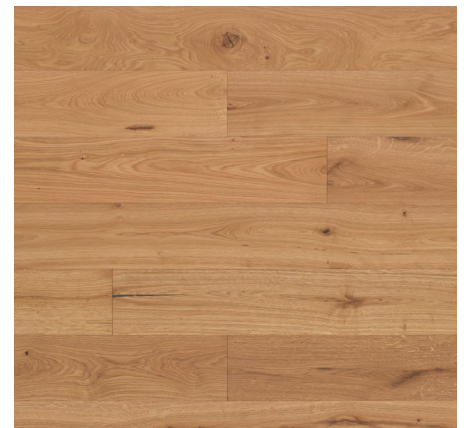

**CASTLE BROWN**  
R201 endgeölt

**VANILLA**  
R330 endgeölt

**NATURAL**  
R315 endgeölt

**NEUTRAL**  
R2020 endgeölt (Rohholzoptik gebeizt & geölt)

**SAND 5%**  
R2023 endgeölt

**PURE**  
R101 endgeölt

**CHAMPAGNE**  
R331a+R333 endgeölt