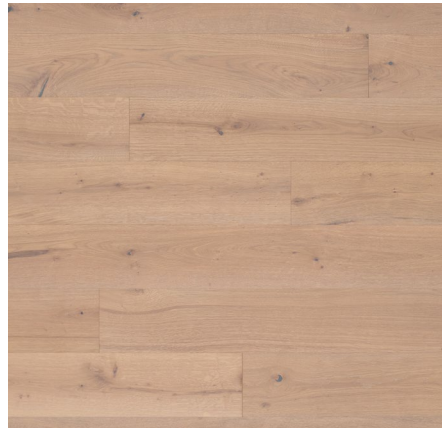

NATURAL
R315 endgeölt