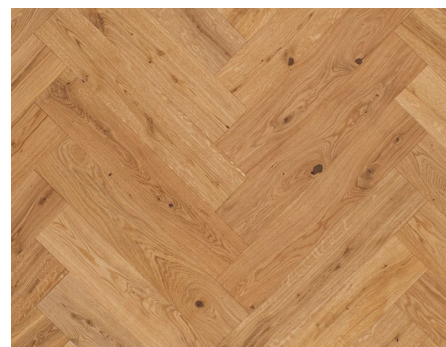

# FISCHGRÄT-PARKETT EINE EDLE OPTIK.

Verleiht jedem Raum eine klassische Eleganz und schafft durch das anspruchsvolle Verlegemuster ein außergewöhnliches Wohnfeeling.

**FORMATE:** 11 – 15 mm Stärke, Breiten 120 – 190 mm, Längen 600 – 990 mm.

Eine detaillierte Sortierungsbeschreibung, sowie die technische Spezifikation entnehmen Sie bitte aus den jeweiligen Produktdatenblättern.

**EICHE ELEGANZ**  
Harmonisch mit Punktästen

**EICHE NATUR**  
Ruhig mit kleinen gesunden Ästen