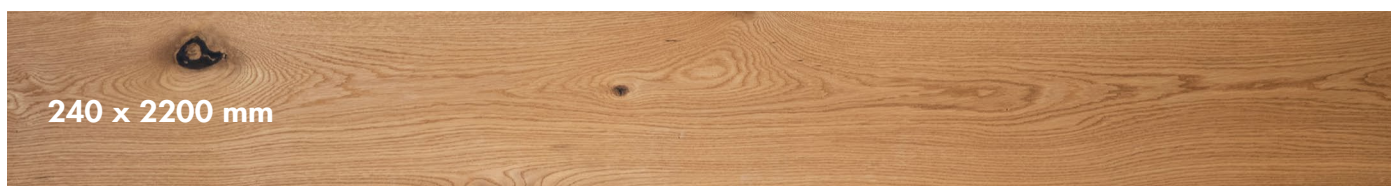

L-FORMAT 15 mm