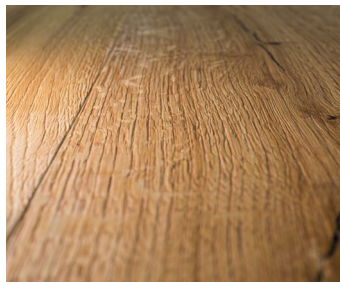

STARK BÜRSTEN