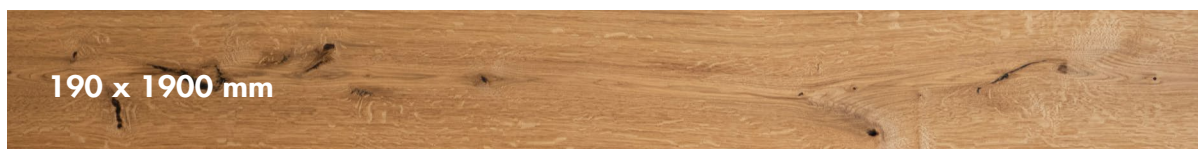

STANDARD-FORMAT 14 mm