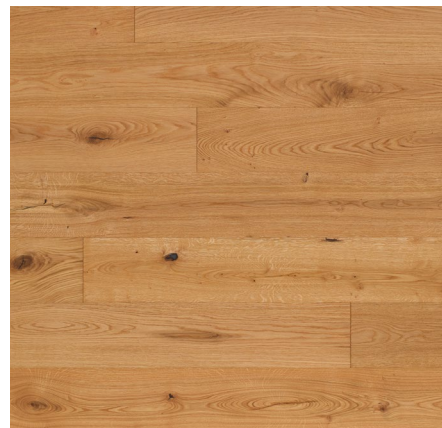

**CASTLE BROWN**  
R201 endgeölt

**VANILLA**  
R330 endgeölt

**NATURAL**  
R315 endgeölt

**NEUTRAL**  
R2020 endgeölt (Rohholzoptik gebeizt & geölt)

**SAND 5%**  
R2023 endgeölt

**PURE**  
R101 endgeölt

**CHAMPAGNE**  
R331a+R333 endgeölt