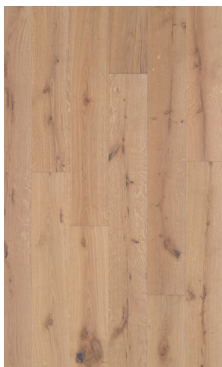

SMOKE 5%
R326a endgeölt