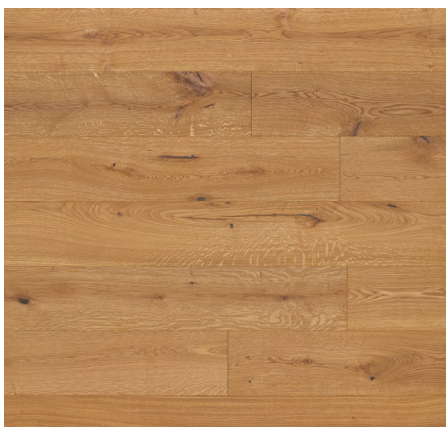

**SUPER WHITE**  
R328 endgeölt

**WHITE**  
R331 endgeölt

**CORNSILK**  
R334 endgeölt

**SMOKE 5%**  
R326a endgeölt

**WITHE 5%**  
R331a endgeölt

**CRUDO**  
R920 endgeölt

**SMOKED OAK**  
R209 endgeölt

**BERNSTEIN**  
R2021 endgeölt (gebeizt & geölt)