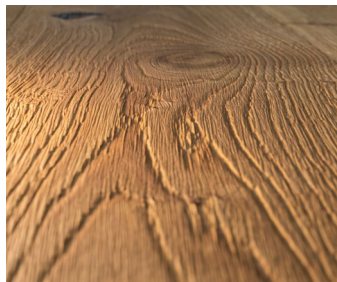

3. WAHL DER HAPTİK

3D BÜRSTEN

4. WAHL DER FARBE

Rubio®
MONOCOAT

MADE IN GERMANY
OIL FINISH