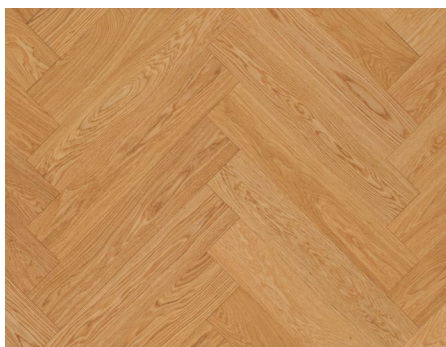

FISCHGRÄT-PARKETT EINE EDLE OPTIK.

Verleiht jedem Raum eine klassische Eleganz und schafft durch das anspruchsvolle Verlegemuster ein außergewöhnliches Wohnfeeling.

FORMATE: 11 – 15 mm Stärke, Breiten 120 – 190 mm, Längen 600 – 990 mm.

Eine detaillierte Sortierungsbeschreibung, sowie die technische Spezifikation entnehmen Sie bitte aus den jeweiligen Produktdatenblättern.

EICHE ELEGANZ
Harmonisch mit Punktästen