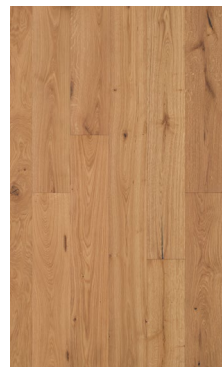

**NEUTRAL**  
R2020 endgeölt  
(Rohholzoptik gebeizt & geölt)

**SMOKE 5%**  
R326a endgeölt

**WITHE 5%**  
R331a endgeölt

**CRUDO**  
R920 endgeölt

**SAND 5%**  
R2023 endgeölt

**PURE**  
R101 endgeölt

**CHAMPAGNE**  
R331a+R333 endgeölt