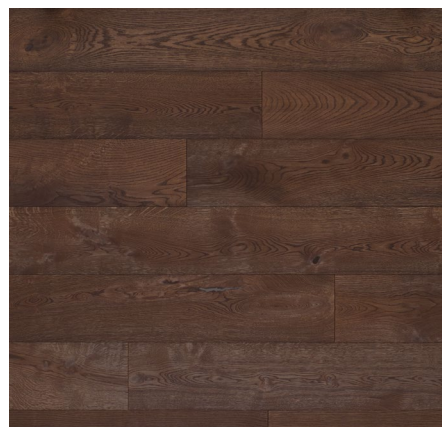

CHOCOLATE
R306 endgeölt