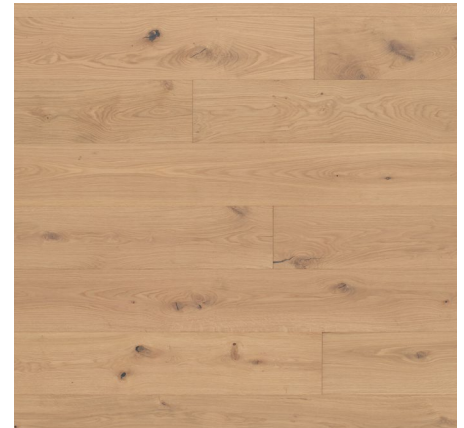

**CASTLE BROWN**  
R201 endgeölt

**VANILLA**  
R330 endgeölt

**NATURAL**  
R315 endgeölt

**NEUTRAL**  
R2020 endgeölt (Rohholzoptik gebeizt & geölt)

**SAND 5%**  
R2023 endgeölt

**PURE**  
R101 endgeölt

**CHAMPAGNE**  
R331a+R333 endgeölt