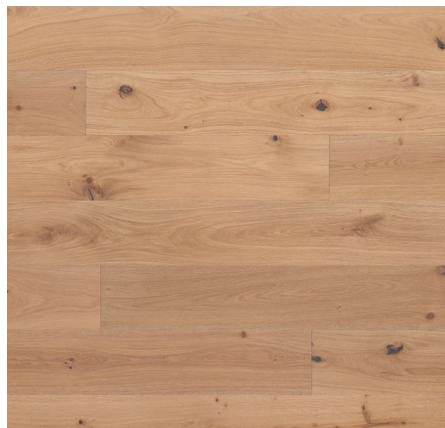

**SUPER WHITE**  
R328 endgeölt

**WHITE**  
R331 endgeölt

**CORNSILK**  
R334 endgeölt

**SMOKE 5%**  
R326a endgeölt

**WITHE 5%**  
R331a endgeölt

**CRUDO**  
R920 endgeölt

**SMOKED OAK**  
R209 endgeölt

**BERNSTEIN**  
R2021 endgeölt (gebeizt & geölt)