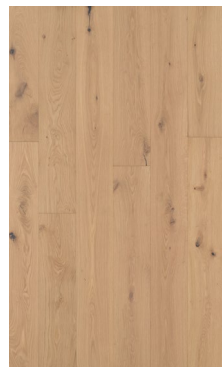

### 4. WAHL DER FARBE

*Rubio*<sup>®</sup>  
**MONOCOAT**

 **MADE IN GERMANY**  
OIL FINISH

**SUPER WHITE**  
R328 endgeölt

**WHITE**  
R331 endgeölt

**CORNSILK**  
R334 endgeölt

**VANILLA**  
R330 endgeölt

**NATURAL**  
R315 endgeölt