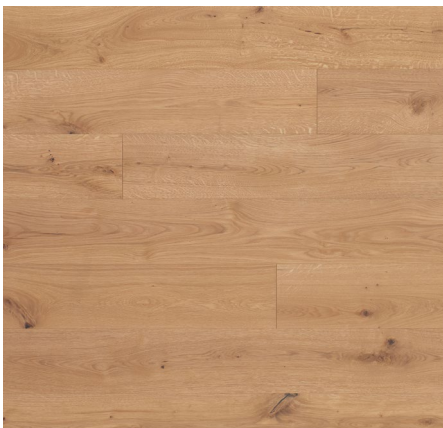

**CASTLE BROWN**  
R201 endgeölt

**VANILLA**  
R330 endgeölt

**NATURAL**  
R315 endgeölt

**NEUTRAL**  
R2020 endgeölt (Rohholzoptik gebeizt & geölt)

**SAND 5%**  
R2023 endgeölt

**PURE**  
R101 endgeölt

**CHAMPAGNE**  
R331a+R333 endgeölt