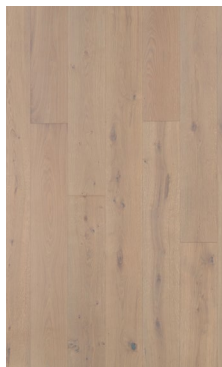

### 4. WAHL DER FARBE

*Rubio*<sup>®</sup>  
**MONOCOAT**

 **MADE IN GERMANY**  
OIL FINISH

**SUPER WHITE**  
R328 endgeölt

**WHITE**  
R331 endgeölt

**CORNSILK**  
R334 endgeölt

**VANILLA**  
R330 endgeölt

**NATURAL**  
R315 endgeölt