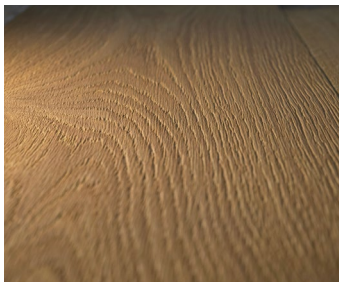

3. WAHL DER HAPTİK

BÜRSTEN