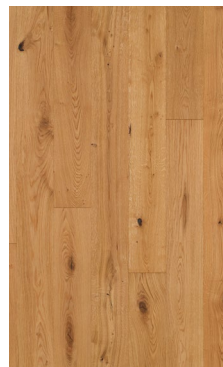

**NEUTRAL**  
R2020 endgeölt  
(Rohholzoptik gebeizt & geölt)

**SMOKE 5%**  
R326a endgeölt

**WITHE 5%**  
R331a endgeölt

**CRUDO**  
R920 endgeölt

**SAND 5%**  
R2023 endgeölt

**PURE**  
R101 endgeölt

**CHAMPAGNE**  
R331a+R333 endgeölt