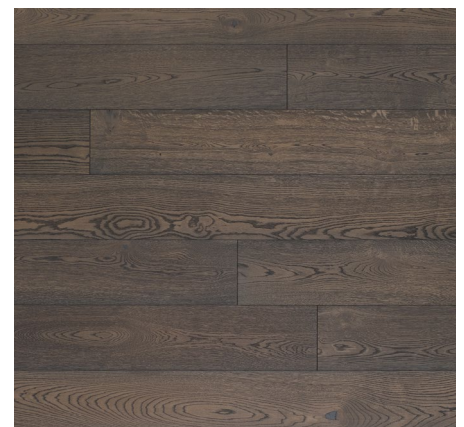

CHARCOAL
R305 endgeölt