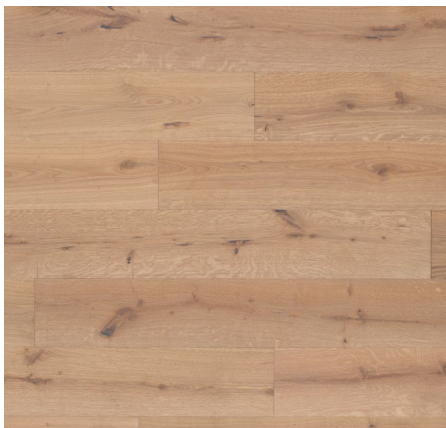

SMOKE 5%
R326a endgeölt