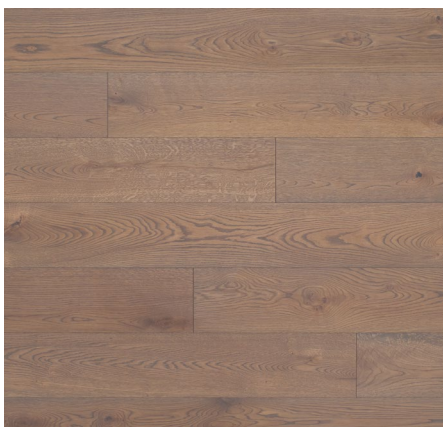

**CASTLE BROWN**  
R201 endgeölt

**VANILLA**  
R330 endgeölt

**NATURAL**  
R315 endgeölt

**NEUTRAL**  
R2020 endgeölt (Rohholzoptik gebeizt & geölt)

**SAND 5%**  
R2023 endgeölt

**PURE**  
R101 endgeölt

**CHAMPAGNE**  
R331a+R333 endgeölt