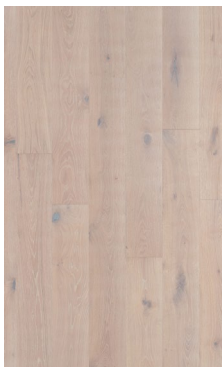

4. WAHL DER FARBE

Rubio®
MONOCOAT

MADE IN GERMANY
OIL FINISH

SUPER WHITE
R328 endgeölt