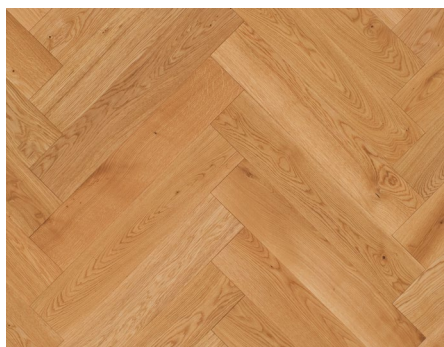

# FISCHGRÄT-PARKETT EINE EDLE OPTIK.

Verleiht jedem Raum eine klassische Eleganz und schafft durch das anspruchsvolle Verlegemuster ein außergewöhnliches Wohnfeeling.

**FORMATE:** 11 – 15 mm Stärke, Breiten 120 – 190 mm, Längen 600 – 990 mm.

Eine detaillierte Sortierungsbeschreibung, sowie die technische Spezifikation entnehmen Sie bitte aus den jeweiligen Produktdatenblättern.

**EICHE ELEGANZ**  
Harmonisch mit Punktästen

**EICHE NATUR**  
Ruhig mit kleinen gesunden Ästen